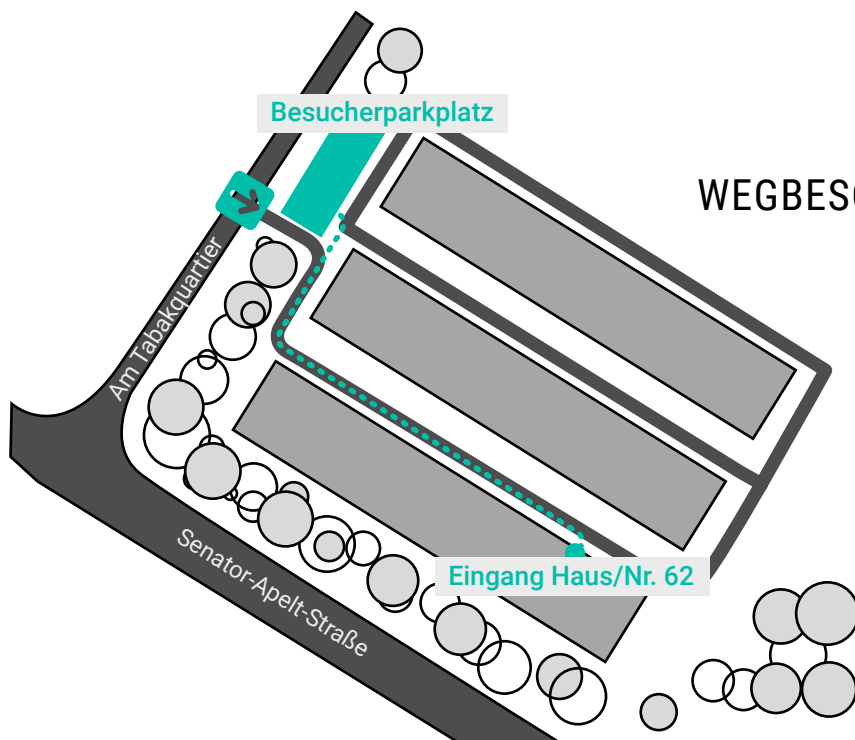

AHRLICH / BÖTTCHER

Ahrlich Böttcher Programmierungen GmbH & Co. KG
Am Tabakquartier 62
28197 Bremen

☎ 0421 9899 2070
✉ moin@ahrlich-boettcher.com

WEGBESCHREIBUNG

Im Gebäude sind **links** zwei Fahrstühle und das Treppenhaus.

2. Etage

In der 2. Etage angekommen, **rechts** in den Flur.

Loft 115 ist das dritte Loft auf der rechten Seite.